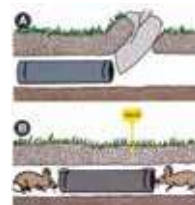

CODICE	CM	UM	MV	€
11.669.11	5x20	PZ	5	5,86

TRAPPOLA TOPI ELETTRIC SHOCK STARS

Rilascia una scossa elettrica quando il topo, attirato dall'esca (non inclusa), entra all'interno. Con interruttore di protezione. Rispetta l'ambiente ed evita l'utilizzo di sostanze tossiche o trappole pericolose. Con led batteria scarica. Alimentazione: 4 batterie C da 1,5V (non incluse).

NEW

STARS
green